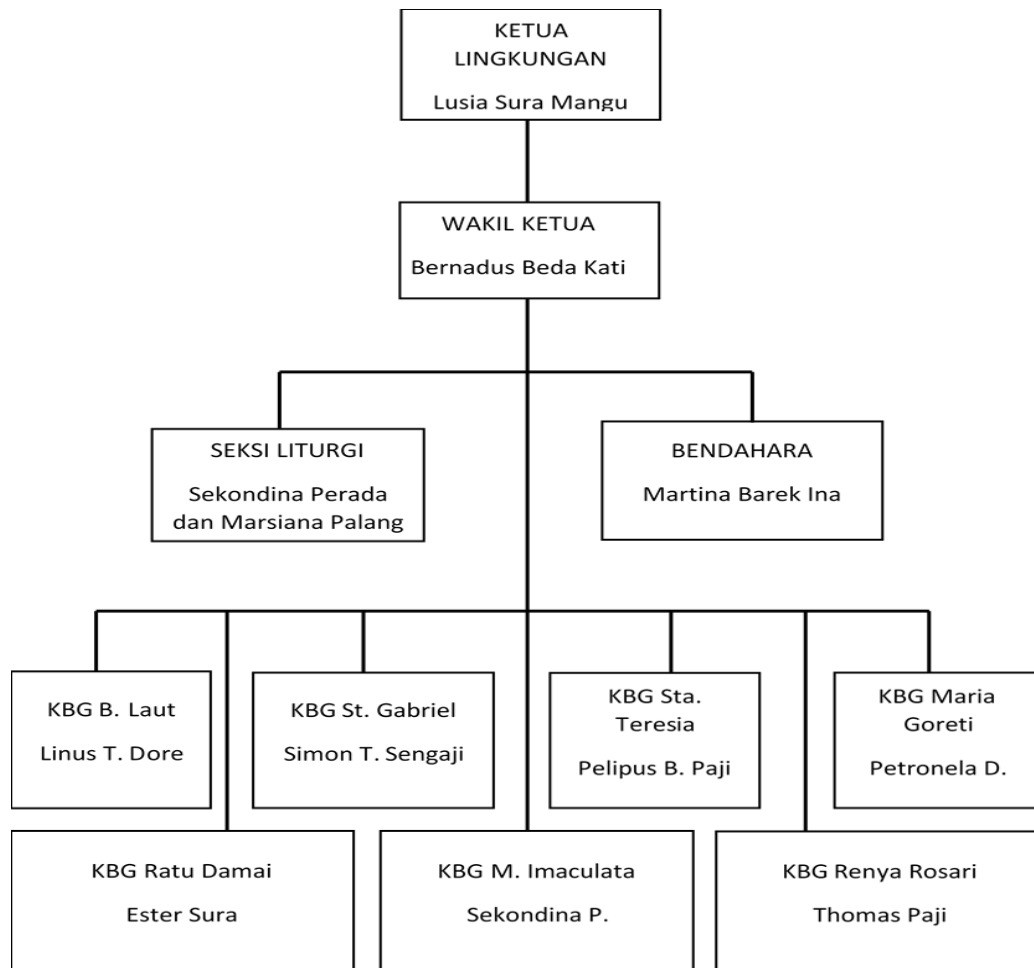

Lampiran 1

Daftar pertanyaan wawancara

1. Kapan Desa Bedalewun berdiri dan bagaimana sejarah terbentuknya pemerintahan Desa Bedalewun?
2. Bagaimana kondisi sosial dan ekonomi masyarakat Bedalewun?
3. Bagaimana struktur pemerintahan di Desa Bedalewun?
4. Bagaimana pandangan masyarakat terkait peran perempuan?
5. Apa saja peran perempuan dalam masyarakat?
6. Di bidang apa saja perempuan dilibatkan dalam masyarakat?
7. Bagaimana peran perempuan dalam masyarakat Bedalewun?

Lampiran 2

Daftar Kepala Desa Bedalewun

No	Nama	Jabatan	Masa Bakti
1.	Mathias Boli Payong	Kepala Desa	1968 – 1973
2.	Yoseph Beda Lake	Kepala Desa	1973 – 1979
3.	Sebastianus Pati Ola	PJS	1979 – 1982
4.	Yohanes Lakan	Kepala Desa	1982 – 1996
5.	Yohanes Lakan	Kepala Desa	1996 – 2002
6.	Bernadus Mado Doni	Kepala Desa	2002 – 2007
7.	Bernadus Mado Doni	Kepala Desa	2007 – 2013
8.	Rofinus Doni Boli	Kepala Desa	2013 – 2019
9.	Andreas Payon Deran	Kepala Desa	2019 – 2025

Lampiran 3

Daftar Pekerjaan Masyarakat Bedalewun

Pekerjaan	Laki-Laki	Perempuan
Petani	82	54
PNS	5	6
Pegawai Swasta	13	12
Wiraswasta/Pedagang	7	4
Dokter	1	1
Bidan	-	1

Lampiran 4

Kepengurusan Lingkungan Bedalewun

Lampiran 5

Struktur Pemerintahan Desa Bedalewun